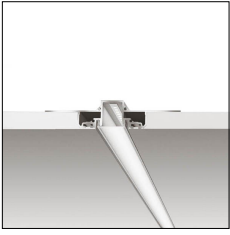

Article code	Article	Colour	Light Temperature (°K)	Watt (W)	Length (mm)
1320.0227.00.94	MT2_27-94 L=max 3 m	White (94)			
1320.0227.01.94	MT2_27/3000-94 L=3m - EMPTY STANDARD	White (94)			3000
1320.0227.01.M10.94	MT2_27/3000-94 L=3m - 10x EMPTY STANDARD	White (94)			3000
1320.0227.120.2700.94	MT2_27/9.6W/2700°K-94	White (94)	2700	9,6	
1320.0227.120.4000.94	MT2_27/9.6W/4000°K-94	White (94)	4000	9,6	
1320.0227.120.94	MT2_27/9.6W/3000°K-94	White (94)	3000	9,6	
1320.0227.240.2700.94	MT2_27/19.6W/2700°K-94	White (94)	2700	19,6	
1320.0227.240.4000.94	MT2_27/18,5W/4000°K-94	White (94)	4000	19,6	
1320.0227.240.94	MT2_27/19.6W/3000°K-94	White (94)	3000	19,6