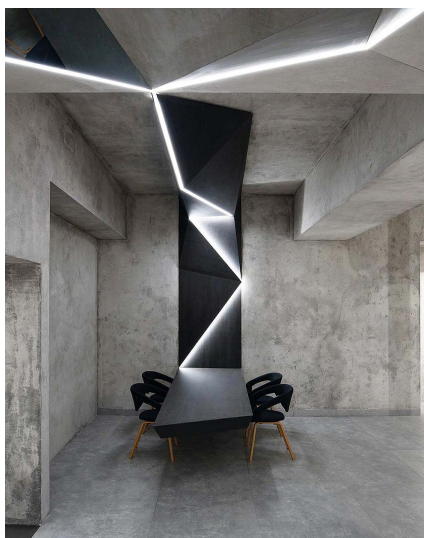

 Operating voltage (Out)

Article code	Article	Colour	Light Temperature (°K)	Watt (W)	Length (mm)
1320.0227.00.94	MT2_27-94 L=max 3 m	White (94)			
1320.0227.01.94	MT2_27/3000-94 L=3m - EMPTY STANDARD	White (94)			3000
1320.0227.01.M10.94	MT2_27/3000-94 L=3m - 10x EMPTY STANDARD	White (94)			3000
1320.0227.120.2700.94	MT2_27/9.6W/2700°K-94	White (94)	2700	9,6	
1320.0227.120.4000.94	MT2_27/9.6W/4000°K-94	White (94)	4000	9,6	
1320.0227.120.94	MT2_27/9.6W/3000°K-94	White (94)	3000	9,6	
1320.0227.240.2700.94	MT2_27/19.6W/2700°K-94	White (94)	2700	19,6	
1320.0227.240.4000.94	MT2_27/18,5W/4000°K-94	White (94)	4000	19,6	
1320.0227.240.94	MT2_27/19.6W/3000°K-94	White (94)	3000	19,6	