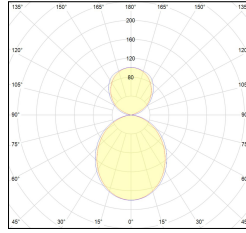

Article code	Article	Colour	Light Temperature (°K)	Watt (W)	Length (mm)
134.0112.00.92	MD_12-92 L=max 3 m	Black (92)			
134.0112.01.92	MD_12/3000-92 L=3m - EMPTY STANDARD	Black (92)			3000
134.0112.01.M10.92	MD_12/3000-92 L=3m - 10x EMPTY STANDARD	Black (92)			3000
134.0112.1000.2700.92	*MD_12	Black (92)	2700	39,2	1000
134.0112.1000.4000.92	*MD_12	Black (92)	4000	39,2	1000
134.0112.1000.92	MD_12/1020/DO/37W/3000°K-92	Black (92)	3000	39,2	1000
134.0112.120.2700.92	MD_12/2x9.6W/2700°K-92 L=max 3 m	Black (92)	2700	19,6	
134.0112.120.4000.92	MD_12/2x9.6W/4000°K-92 L=max 3 m	Black (92)	4000	19,6	
134.0112.120.92	MD_12/2x9.6W/3000°K-92 L=max 3 m	Black (92)	3000	19,6	
134.0112.1500.2700.92	MD_12/1520/DO/59W/2700°K-92	Black (92)	2700	58,8	1500
134.0112.1500.4000.92	*MD_12	Black (92)	4000	58,8	1500
134.0112.1500.92	MD_12/1520/DO/59W/3000°K-92	Black (92)	3000	58,8	1500
134.0112.240.2700.92	MD_12/2x19.6W/2700°K-92 L=max 3 m	Black (92)	2700	39,2	
134.0112.240.4000.92	MD_12/2x19.6W/4000°K-92 L=max 3 m	Black (92)	4000	39,2	
134.0112.240.92	MD_12/2x19.6W/3000°K-92 L=max 3 m	Black (92)	3000	39,2	
134.0112.500.2700.92	MD_12/520/DO/18.5W/2700°K-92	Black (92)	2700	19,6	500
134.0112.500.4000.92	*MD_12	Black (92)	4000	19,6	500
134.0112.500.92	MD_12/520/DO/18.5W/3000°K-92	Black (92)	3000	19,6	500