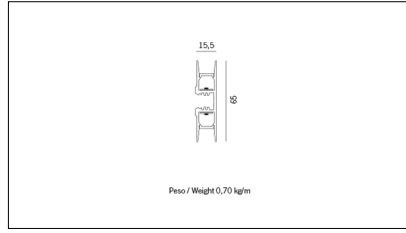

Article code	Article	Colour	Light Temperature (°K)	Watt (W)	Length (mm)
134.0112.00.92	MD_12-92 L=max 3 m	Black (92)			
134.0112.01.92	MD_12/3000-92 L=3m - EMPTY STANDARD	Black (92)			3000
134.0112.01.M10.92	MD_12/3000-92 L=3m - 10x EMPTY STANDARD	Black (92)			3000
134.0112.1000.2700.92	*MD_12	Black (92)	2700	39,2	1000
134.0112.1000.4000.92	*MD_12	Black (92)	4000	39,2	1000
134.0112.1000.92	MD_12/1020/DO/37W/3000°K-92	Black (92)	3000	39,2	1000
134.0112.120.2700.92	MD_12/2x9.6W/2700°K-92 L=max 3 m	Black (92)	2700	19,6	
134.0112.120.4000.92	MD_12/2x9.6W/4000°K-92 L=max 3 m	Black (92)	4000	19,6	
134.0112.120.92	MD_12/2x9.6W/3000°K-92 L=max 3 m	Black (92)	3000	19,6	
134.0112.1500.2700.92	MD_12/1520/DO/59W/2700°K-92	Black (92)	2700	58,8	1500
134.0112.1500.4000.92	*MD_12	Black (92)	4000	58,8	1500
134.0112.1500.92	MD_12/1520/DO/59W/3000°K-92	Black (92)	3000	58,8	1500
134.0112.240.2700.92	MD_12/2x19.6W/2700°K-92 L=max 3 m	Black (92)	2700	39,2	
134.0112.240.4000.92	MD_12/2x19.6W/4000°K-92 L=max 3 m	Black (92)	4000	39,2	
134.0112.240.92	MD_12/2x19.6W/3000°K-92 L=max 3 m	Black (92)	3000	39,2	
134.0112.500.2700.92	MD_12/520/DO/18.5W/2700°K-92	Black (92)	2700	19,6	500
134.0112.500.4000.92	*MD_12	Black (92)	4000	19,6	500
134.0112.500.92	MD_12/520/DO/18.5W/3000°K-92	Black (92)	3000	19,6	500