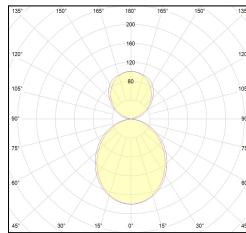

Article code	Article	Colour	Light Temperature (°K)	Watt (W)	Length (mm)
134.0112.00.94	MD_12-94 L=max 3 m	White (94)			
134.0112.01.94	MD_12/3000-94 L=3m - EMPTY STANDARD	White (94)			3000
134.0112.01.M10.94	MD_12/3000-94 L=3m - 10x EMPTY STANDARD	White (94)			3000
134.0112.1000.2700.94	*MD_12	White (94)	2700	39,2	1000
134.0112.1000.4000.94	*MD_12	White (94)	4000	39,2	1000
134.0112.1000.94	MD_12/1020/DO/37W/3000°K-94	White (94)	3000	39,2	1000
134.0112.120.2700.94	MD_12/2x9.6W/2700°K-94 L=max 3 m	White (94)	2700	19,6	
134.0112.120.4000.94	MD_12/2x9.6W/4000°K-94 L=max 3 m	White (94)	4000	19,6	
134.0112.120.94	MD_12/2x9.6W/3000°K-94 L=max 3 m	White (94)	3000	19,6	
134.0112.1500.2700.94	*MD_12	White (94)	2700	58,8	1500
134.0112.1500.4000.94	*MD_12	White (94)	4000	58,8	1500
134.0112.1500.94	MD_12/1520/DO/59W/3000°K-94	White (94)	3000	58,8	1500
134.0112.240.2700.94	MD_12/2x19.6W/2700°K-94 L=max 3 m	White (94)	2700	39,2	
134.0112.240.4000.94	MD_12/2x19.6W/4000°K-94 L=max 3 m	White (94)	4000	39,2	
134.0112.240.94	MD_12/2x19.6W/3000°K-94 L=max 3 m	White (94)	3000	39,2	
134.0112.500.2700.94	*MD_12	White (94)	2700	19,6	500
134.0112.500.4000.94	*MD_12	White (94)	4000	19,6	500
134.0112.500.94	MD_12/520/DO/18.5W/3000°K-94	White (94)	3000	19,6	500