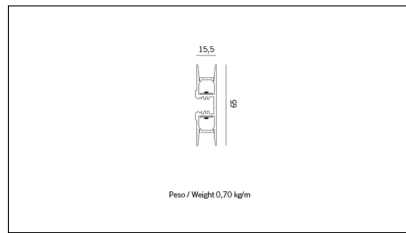

Article code	Article	Colour	Light Temperature (°K)	Watt (W)	Length (mm)
134.0112.00.94	MD_12-94 L=max 3 m	White (94)			
134.0112.01.94	MD_12/3000-94 L=3m - EMPTY STANDARD	White (94)			3000
134.0112.01.M10.94	MD_12/3000-94 L=3m - 10x EMPTY STANDARD	White (94)			3000
134.0112.1000.2700.94	*MD_12	White (94)	2700	39,2	1000
134.0112.1000.4000.94	*MD_12	White (94)	4000	39,2	1000
134.0112.1000.94	MD_12/1020/DO/37W/3000°K-94	White (94)	3000	39,2	1000
134.0112.120.2700.94	MD_12/2x9.6W/2700°K-94 L=max 3 m	White (94)	2700	19,6	
134.0112.120.4000.94	MD_12/2x9.6W/4000°K-94 L=max 3 m	White (94)	4000	19,6	
134.0112.120.94	MD_12/2x9.6W/3000°K-94 L=max 3 m	White (94)	3000	19,6	
134.0112.1500.2700.94	*MD_12	White (94)	2700	58,8	1500
134.0112.1500.4000.94	*MD_12	White (94)	4000	58,8	1500
134.0112.1500.94	MD_12/1520/DO/59W/3000°K-94	White (94)	3000	58,8	1500
134.0112.240.2700.94	MD_12/2x19.6W/2700°K-94 L=max 3 m	White (94)	2700	39,2	
134.0112.240.4000.94	MD_12/2x19.6W/4000°K-94 L=max 3 m	White (94)	4000	39,2	
134.0112.240.94	MD_12/2x19.6W/3000°K-94 L=max 3 m	White (94)	3000	39,2	
134.0112.500.2700.94	*MD_12	White (94)	2700	19,6	500
134.0112.500.4000.94	*MD_12	White (94)	4000	19,6	500
134.0112.500.94	MD_12/520/DO/18.5W/3000°K-94	White (94)	3000	19,6	500