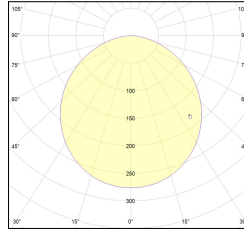

Article code	Article	Colour	Light Temperature (°K)	Watt (W)	Length (mm)
89.0000.00.94	HISS-94 L=max 3 m	White (94)			
89.0000.01.94	HISS/3000-94 L=3m - EMPTY STANDARD	White (94)			3000
89.0000.01.M5.94	HISS/3000-94 L=3m - 5x EMPTY STANDARD	White (94)			3000
89.0001.120.2700.94	HISS/9,6W/2700°K-94	White (94)	2700	9,8	
89.0001.120.4000.94	HISS/9,6W/4000°K-94	White (94)	4000	9,8	
89.0001.120.94	HISS/9,6W/3000°K-94	White (94)	3000	9,8	
89.0001.240.2700.94	HISS/19.6W/2700°K-94	White (94)	2700	19,6	
89.0001.240.4000.94	HISS/19.6W/4000°K-94	White (94)	4000	19,6	
89.0001.240.94	HISS/19.6W/3000°K-94	White (94)	3000	19,6	
89.1000.2700.94	HISS-PLAFONE/1000/19.6W/2700°K-94	White (94)	2700	19,6	1000
89.1000.4000.94	*HISS	White (94)	4000	19,6	1000
89.1000.94	HISS-PLAFONE/1000/19.6W/3000°K-94	White (94)	3000	19,6	1000
89.1500.2700.94	HISS-PLAFONE/1500/28W/2700°K-94	White (94)	2700	29,4	1500
89.1500.4000.94	*HISS	White (94)	4000	29,4	1500
89.1500.94	HISS-PLAFONE/1500/28W/3000°K-94	White (94)	3000	29,4	1500
89.500.2700.94	*HISS	White (94)	2700	9,6	500
89.500.4000.94	HISS-PLAFONE/500/9W/4000°K-94	White (94)	4000	9,6	500
89.500.94	HISS-PLAFONE/500/9W/3000°K-94	White (94)	3000	9,6	500