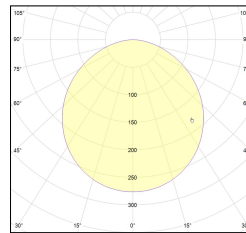

Article code	Article	Colour	Light Temperature (°K)	Watt (W)	Length (mm)
89.0000.00.94	HISS-94 L=max 3 m	White (94)			
89.0000.01.94	HISS/3000-94 L=3m - EMPTY STANDARD	White (94)			3000
89.0000.01.M5.94	HISS/3000-94 L=3m - 5x EMPTY STANDARD	White (94)			3000
89.0001.120.2700.94	HISS/9,6W/2700°K-94	White (94)	2700	9,8	
89.0001.120.4000.94	HISS/9,6W/4000°K-94	White (94)	4000	9,8	
89.0001.120.94	HISS/9,6W/3000°K-94	White (94)	3000	9,8	
89.0001.240.2700.94	HISS/19.6W/2700°K-94	White (94)	2700	19,6	
89.0001.240.4000.94	HISS/19.6W/4000°K-94	White (94)	4000	19,6	
89.0001.240.94	HISS/19.6W/3000°K-94	White (94)	3000	19,6	
89.1000.2700.94	HISS-PLAFONE/1000/19.6W/2700°K-94	White (94)	2700	19,6	1000
89.1000.4000.94	*HISS	White (94)	4000	19,6	1000
89.1000.94	HISS-PLAFONE/1000/19.6W/3000°K-94	White (94)	3000	19,6	1000
89.1500.2700.94	HISS-PLAFONE/1500/28W/2700°K-94	White (94)	2700	29,4	1500
89.1500.4000.94	*HISS	White (94)	4000	29,4	1500
89.1500.94	HISS-PLAFONE/1500/28W/3000°K-94	White (94)	3000	29,4	1500
89.500.2700.94	*HISS	White (94)	2700	9,6	500
89.500.4000.94	HISS-PLAFONE/500/9W/4000°K-94	White (94)	4000	9,6	500
89.500.94	HISS-PLAFONE/500/9W/3000°K-94	White (94)	3000	9,6	500