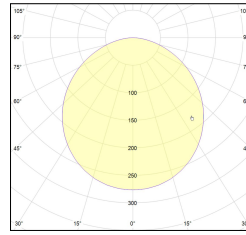

Article code	Article	Colour	Light Temperature (°K)	Watt (W)	Length (mm)
89.0000.00.98	HISS-98 L=max 3 m	Grey anodize (98)			
89.0000.01.98	HISS/3000-98 L=3m - EMPTY STANDARD	Grey anodize (98)			3000
89.0000.01.M5.98	HISS/3000-98 L=3m - 5x EMPTY STANDARD	Grey anodize (98)			3000
89.0001.120.2700.98	HISS/9,6W/2700°K-98	Grey anodize (98)	2700	9,8	
89.0001.120.4000.98	HISS/9,6W/4000°K-98	Grey anodize (98)	4000	9,8	
89.0001.120.98	HISS/9,6W/3000°K-98	Grey anodize (98)	3000	9,8	
89.0001.240.2700.98	HISS/19.6W/2700°K-98	Grey anodize (98)	2700	19,6	
89.0001.240.4000.98	HISS/18,5W/4000°K-98	Grey anodize (98)	4000	19,6	
89.0001.240.98	HISS/18,5W/3000°K-98	Grey anodize (98)	3000	19,6	
89.1000.2700.98	*HISS	Grey anodize (98)	2700	19,6	1000
89.1000.4000.98	*HISS	Grey anodize (98)	4000	19,6	1000
89.1000.98	HISS-PLAFONE/1000/19.6W/3000°K-98	Grey anodize (98)	3000	19,6	1000
89.1500.2700.98	*HISS	Grey anodize (98)	2700	29,4	1500
89.1500.4000.98	*HISS	Grey anodize (98)	4000	29,4	1500
89.1500.98	HISS-PLAFONE/1500/29W/3000°K-98	Grey anodize (98)	3000	29,4	1500
89.500.2700.98	*HISS	Grey anodize (98)	2700	9,6	500
89.500.4000.98	*HISS	Grey anodize (98)	4000	9,6	500
89.500.98	HISS-PLAFONE/500/9W/3000°K-98	Grey anodize (98)	3000	9,6	500