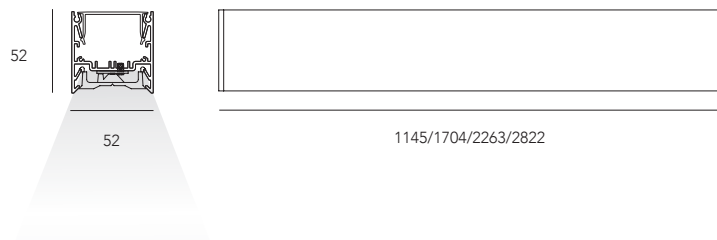

Apparecchio a plafone con ottica controllata per adattarsi ad ogni ambiente e garantire un ottimo comfort visivo. Alta efficienza 93%.

Ceiling luminaire with different optics to adapt to any environment and guarantee excellent visual comfort. High efficiency 93%.

Worklife surface

finiture: bianco, nero.
finishing: white, black.

UGR<19

Ottica in PMMA chiaro o traslucido, versione Medium 60° UGR<19.

Selezione dei migliori LED per assicurare uniformità di colore. CRI>90, Mac Adam <3 per noi uno standard.

Alimentatore on/off o DALI.

Optics in clear or translucent PMMA, Medium 60° UGR <19.

Selection of the best LED to ensure color uniformity. Mac Adam <3 for us a standard.

Driver on/off or DALI.

White

Black