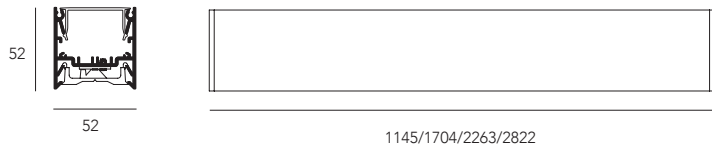

Worklife ceiling

CONFIGURA ONLINE
macrolux.store

Peso / Weight 1,73 kg/m

UGR<19
lens medium 60°

Worklife, ceiling

Apparecchio a soffitto con ottiche differenti per adattarsi ad ogni ambiente e garantire un ottimo comfort visivo. Alta efficienza 96%