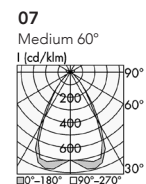

Worklife, ceiling DALI

2211.1145.08.07.-- 92 94 lens medium 60° (07)

L=1145, 24,2w, 3000°K, 3810 lm-DOWN CRI>90, IP40, , DALI

2211.1704.08.07.-- 92 94 lens medium 60° (07)

L=1704, 36,3w, 3000°K, 5715 lm-DOWN, CRI>90, IP40, , DALI

2211.2263.08.07.-- 92 94 lens medium 60° (07)

L=2263, 48,4w, 3000°K, 7620 lm-DOWN, CRI>90, IP40, , DALI

2211.2822.08.07.-- 92 94 lens medium 60° (07)

L=2822, 60,5w, 3000°K, 9525 lm-DOWN, CRI>90, IP40, , DALI

cod. 2213.L.01.07.-- per 4000°K