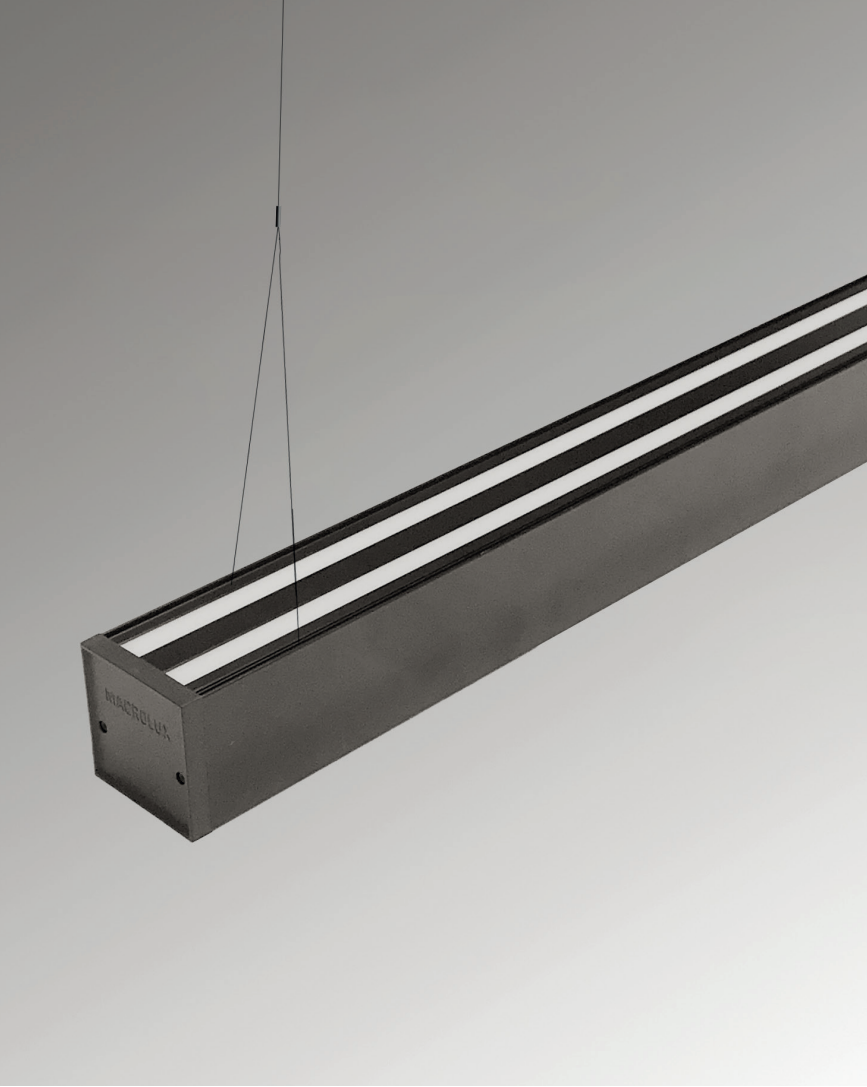

Worklife

Eleganza minimalista, strumento perfetto per il progettista,
profondità e comfort visivo.

*Minimalist elegance, perfect tool for the designer, depth and
visual comfort.*

worklife 2822mm

Apparecchio a sospensione con ottiche differenti per adattarsi ad ogni ambiente e garantire un ottimo comfort visivo. Alta efficienza 93%.

Suspended luminaire with different optics to adapt to any environment and guarantee excellent visual comfort. High efficiency 93%.

Worklife

finiture: nero, bianco.
finishing: black, white.

UGR<19

Ottica in PMMA chiaro o traslucido, versione Medium 60° UGR<19

Driver on/off or DALI.

Black

White

worklife up suspended

worklife down suspended

Apparecchio biemissione a sospensione con ottica controllata per garantire un ottimo comfort visivo.

Alta efficienza 93%. Il dorso del profilo è equipaggiato con un tappo in estrusione di alluminio cablato con doppia strip LED per una più efficace diffusione della luce indiretta.

UGR<19

Ottica in PMMA chiaro o traslucido, versione Medium 60° UGR<19

Selezione dei migliori LED per assicurare uniformità di colore. CRI>90, Mac Adam <3 per noi uno standard.

Alimentatore on/off o DALI.