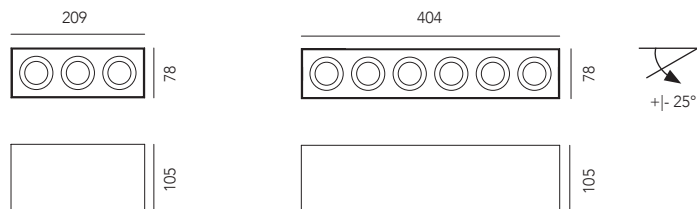

# Vertical, 3 | 6 spot

**CONFIGURA ONLINE**  
macrolux.store

## Vertical LED

IP 40    

Apparecchio a plafone LED, completo di alimentatore e connessioni, gradi di emissione 26° (spot), Orientabilità +/- 25°.  
*Surface mounted LED fixture, complete with driver and connections, emission degrees 26° (spot), Adjustability +/- 25°.*

2 nero  
black

4 bianco  
white

**225.0001.--** 2 4  
3x3w, 3000°K, 3x300lm, 100lm/w, CRI>90,

**225.0003.--** 2 4  
6x3w, 3000°K, 6x300lm, 100lm/w, CRI>90,