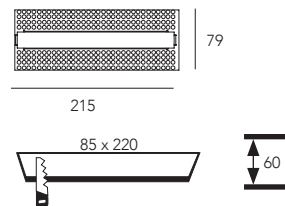

125.0023
(Plaster kit per laterizio -
calcestruzzo / masonry - concrete)

Ventuno laterizio-calcestruzzo

4 bianco
white + ring black

Apparecchio LED ad incasso a filo.
LED recessed lighting fixture trimless.

125.0021.-- 4
3,5W, 24V, 190lm, 3000°K,

125.0021.2700.-- 4
3,5W, 24V, 190lm, 2700°K,

125.0021.4000.-- 4
3,5W, 24V, 190lm, 4000°K,

Ventuno IP66 laterizio-calcestruzzo

Apparecchio LED ad incasso a filo IP66.
IP66 LED recessed lighting fixture trimless.

125.0022.-- 4
3,5W, 24V, 190lm, 3000°K, IP66,

125.0022.2700.-- 4
3,5W, 24V, 190lm, 2700°K, IP66,

125.0022.4000.-- 4
3,5W, 24V, 190lm, 4000°K, IP66,

Casse a perdere / housing laterizio-calcestruzzo

Aggiungere sia la scatola a perdere che il plaster kit per eseguire l'installazione nel calcestruzzo.

To choose together to install in concrete.

125.0023.-- 4 Plaster kit

125.0024 Concrete housing

Photographic: pag. 242