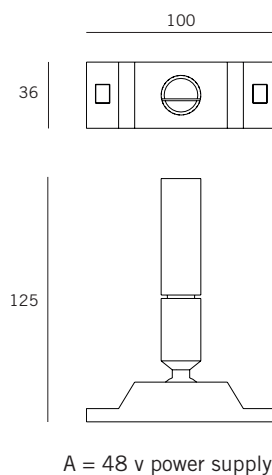

TRATTO IP 65

Descrizione tecnica:

Sistema di illuminazione flessibile 48v, emissione di luce indiretta orientabile.
Kit comprensivo di parte strutturale, fettuccia metallica L.25 m, bobine Led da 5 m, connettori di collegamento wire-board e board-board e liquido isolante IP65.
Alimentatore escluso, installazione in remoto. Cesoia per taglio fettuccia esclusa.
Le strip led possono essere sezionate ad interasse prefissato di 25 mm.

Installazione:

Tratto può essere teso orizzontalmente con installazione da parete a parete, in diagonale con inclinazione massima di 30° oppure con installazione a soffitto, teso verticalmente da soffitto a pavimento.

Dimensioni:

TRATTO IP 65

L. 5.00 / 10.00 / 15.00 / 20.00 m
Fettuccia metallo H. 15 mm L.25 m

Colore:

TRATTO IP 65 3000°K
TRATTO IP 65 STRIP LED 48V 12 W/m 3000°K 1350 Lm/m CRI>80

TRATTO IP 65 2700°K
TRATTO IP 65 STRIP LED 48V 12 W/m 2700°K 1330 Lm/m CRI>80

Disponibile con driver ON/OFF/ PUSH 1-10 v / DALI.

TRATTO IP 65