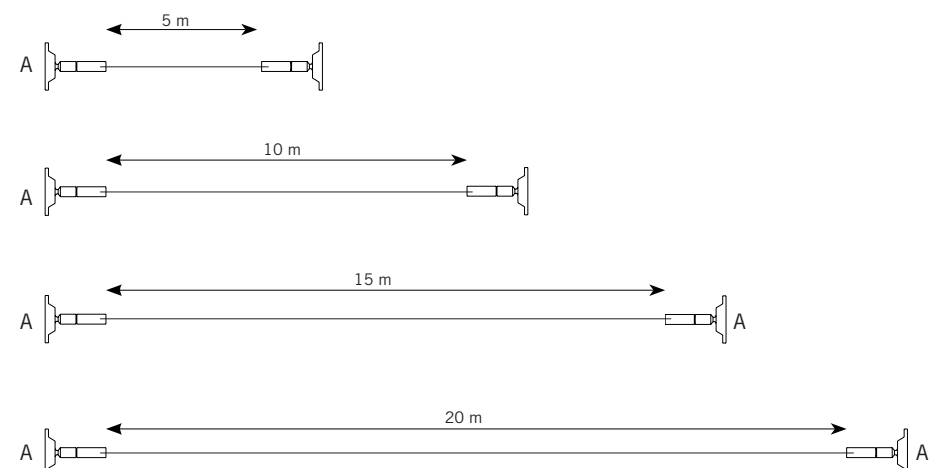

TRATTO IP 65