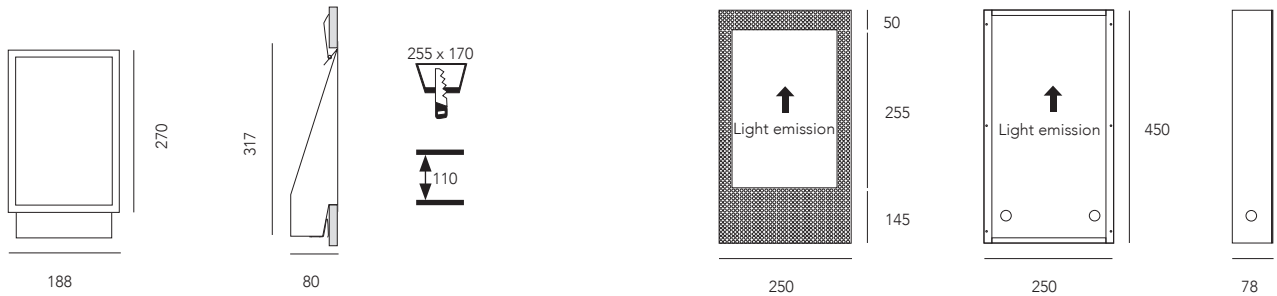

T_150

CONFIGURA ONLINE
macrolux.store

Cassa a Perdere per laterizio e calcestruzzo - Bricks or concrete Housing

T_150 LED

4 bianco
white

Apparecchio LED ad incasso con cornice dimmerabile taglio di fase IGBT (C) o TRIAC (L). *Recessed LED lighting fixture IGBT (C) o TRIAC (L) dimmable.*