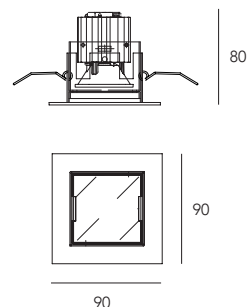

Incasso per interni dalla forma quadrata con cornice per l'installazione in battuta, realizzato in lamiera d'acciaio verniciato a polveri, in finitura inox lucido oppure satinato.

Squared recessed fixture with frame for indoor lighting, frame mounted, made of sheet steel and powder painted, with finishing glossy or satin-finished stainless steel.

Squa IP44

finiture: nero, bianco, grigio argento.
finishing: black, white, silver grey.

Fornito standard con vetro di protezione satinato a filo cornice, può contenere una sorgente LED

Concepito per ottenere un grado di protezione minimo IP44 è adatto ad ambienti umidi come bagni, esterni protetti oppure ambienti SPA.

Standard delivered with satin glass of protection flush to the frame. It can be used with a LED light. Planned to achieve a minimum degree of protection IP44, the fixture is suitable for damp areas such as bathroom, outdoor protected areas or SPA.