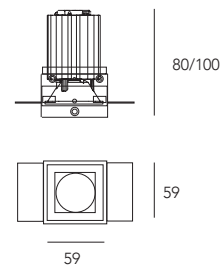

Incasso per interni dalla forma quadrata per l'installazione filo muro, realizzato in lamiera d'acciaio con sistema reggi lampada indipendente rispetto alla struttura per consentire una facilità di montaggio e di manutenzione. Grande versatilità d'uso, unitamente al fatto che la lampada resta incassata di circa 1 cm per abbattere le luminanze.

Interior square-shaped recess to be made from steel sheets, flush mounted with a self-supporting lamp holding system, for an easy assembly and maintenance. This unit provides great versatility and its lamp is here recessed for about 1 cm to reduce luminance.

Squa 50 Filo

finiture: nero, bianco.
finishing: black, white.

Squa 50 emissione 20° (spot) oppure 40° (flood), non orientabile.

Squa 50 emission degrees 20° (spot) or 40° (flood), not orientable.

White

Black