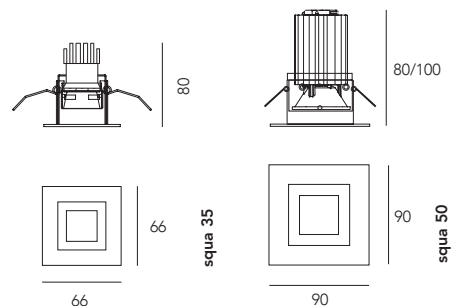

Incasso per interni dalla forma quadrata, realizzato in lamiera d'acciaio con sistema reggi lampada indipendente rispetto alla struttura per consentire una facilità di montaggio e manutenzione. Grande versatilità d'uso, unitamente al fatto che la lampada resta incassata di circa 1 cm all'interno di un vano nero opaco per abbattere le luminanze, consente di avere un'illuminazione di una notevole qualità integrata a qualsiasi tipo di architettura.

Squa 50 emissione 20° (spot) oppure 40° (flood), non orientabile.

Squa 35 emissione 26° (spot), non orientabile.

Squa 50 emission degrees 20° (spot) or 40° (flood), not orientable.

Squa 35 emission degrees 26° (spot), not orientable.

Square recesses made of steel sheet for indoor lighting with a lamp-holder system that is independent of the structure, thus making installation and maintenance easy. These are highly versatile units where the lamp is set approximately 1 cm below the matt black recess thus reducing glare and providing high quality lighting that integrates well with any type of architecture.

Squa 35 | 50

finiture: nero, bianco.
finishing: black, white.

White

Black