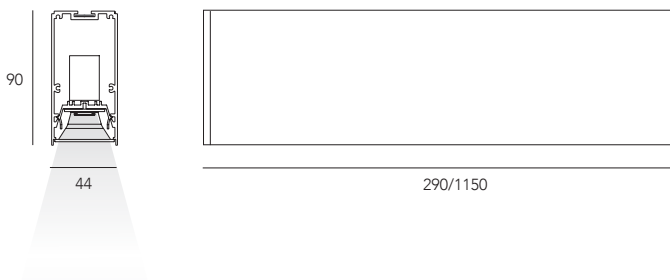

Spectrum nasce per l'illuminazione interna di premium, indicato per uffici, retail o qualsiasi altra illuminazione generale. Il controllo del flusso parte dal concetto Dark Light con UGR<19.

Spectrum is born for the interior lighting of premium, suitable for offices, retail or any other general lighting. Flow control starts from the Dark Light concept with UGR <19.

Spectrum 44 surface

finiture: bianco, nero.
finishing: white, black.

UGR<19 - CRI97

Apparecchio realizzato in alluminio per il montaggio a soffitto.

Disponibile in finitura nero e bianco verniciato, ottica di controllo nera.

Luminaire made of aluminum for ceiling.

Available in white or black finish, black control optic.

SunLike® Technology

Effetti benefici di SunLike (luce diurna a LED CRI97) rispetto al LED convenzionale CRI90:

- l'alta attività delta EEG ha aumentato il sonno profondo (intensità del sonno)
- minore sonnolenza e più alta freschezza mentale
- migliore umore al mattino e alla sera
- comfort visivo migliorato

Beneficial effects of SunLike(daylight LED CRI97) compared to conventional LED CRI90:

- higher delta EEG activity increased deep sleep (sleep intensity)
- less sleepiness higher alertness
- better mood in the morning and evening
- improved visual comfort

Technical info: pag. 414

Finiture | Finishing