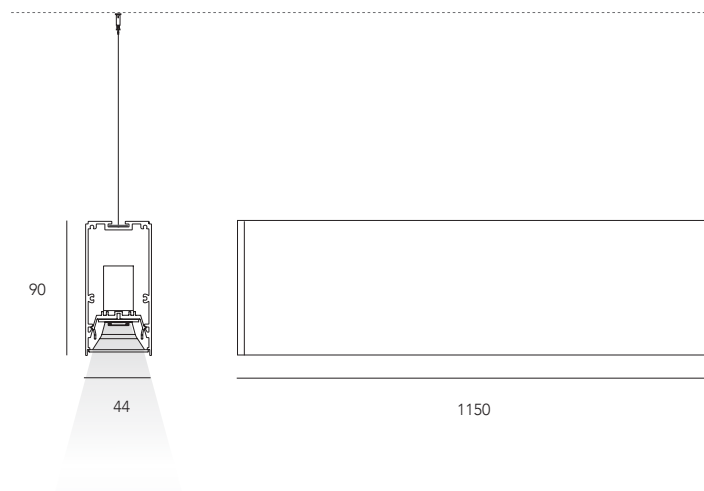

Spectrum nasce per l'illuminazione interna di premium, indicato per uffici, retail o qualsiasi altra illuminazione generale. Il controllo del flusso parte dal concetto Dark Light con UGR<19.

Spectrum is born for the interior lighting of premium, suitable for offices, retail or any other general lighting. Flow control starts from the Dark Light concept with UGR <19.

Spectrum S44

finiture: bianco, nero.
finishing: white, black.

UGR<19 - CRI97

Apparecchio realizzato in alluminio per il montaggio a sospensione.
Disponibile in finitura nero, ottica di controllo nera.

Luminaire made of aluminum for suspension mounting. Available in black finish, black control optic.

SunLike® Technology

Effetti benefici di SunLike (luce diurna a LED CRI97) rispetto al LED convenzionale CRI90:

- l'alta attività delta EEG ha aumentato il sonno profondo (intensità del sonno)
- minore sonnolenza e più alta freschezza mentale
- migliore umore al mattino e alla sera
- comfort visivo migliorato

Beneficial effects of SunLike (daylight LED CRI97) compared to conventional LED CRI90:

- higher delta EEG activity increased deep sleep (sleep intensity)
- less sleepiness higher alertness
- better mood in the morning and evening
- improved visual comfort