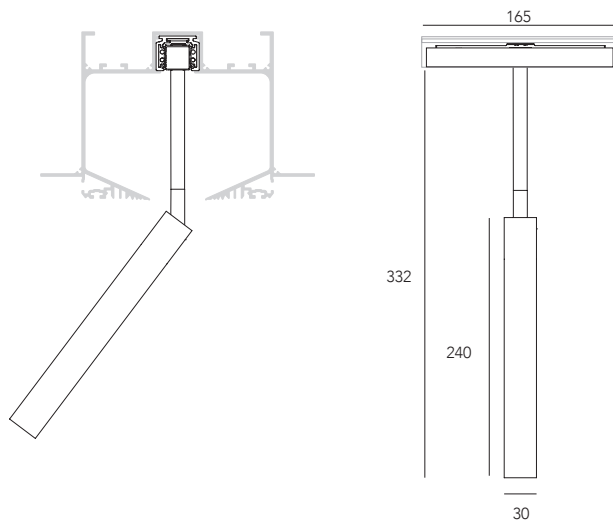

I proiettori Slim Dark versione orientabile estratta 48V sono progettati per l'installazione sul binario track design DARK, ad incasso. Dotati di innesto meccanico, rendono possibile agganciare e muovere i proiettori all'interno del binario in modo semplice e sicuro senza l'ausilio di alcun utensile.

The Slim Dark 48V adjustable downlights are designed for installation on the DARK track design recessed track.

Equipped with mechanic coupling, they make it possible to hook and move the projectors inside the track in a simple and safe way without using any tool.

Slim Dark

finiture: bianco, nero, bronzo.
finishing: white, black, bronze.

Oggetto miniaturizzato con qualità stilistiche e tecniche, la lente in vetro asferica con emissione 26° garantisce un ottimo controllo del flusso luminoso riducendo la luminanza.

Le finiture nero, bianco e bronzo perfezionano l'offerta esclusiva.

Miniaturized object with stylistic and technical qualities, the aspherical glass lens 26° guarantees excellent control of the luminous flux reducing luminance.

The black, white and bronze finishings complete the exclusive offer.

Technical info: pag. 380

Compatibilità | Compatibility

Finiture | Finishing