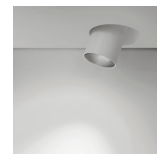

Incasso per interni dalla forma tonda per l'installazione a filo muro, realizzato in alluminio nelle finiture bianco e nero, con integrato un proiettore cilindrico telescopico orientabile nelle finiture bianco e nero.

Il proiettore è dotato di una ghiera anodizzata di colore nero per abbattere le luminanze

Round trimless recessed fixture for indoor lighting, made of aluminium in the finishing white or black, with a telescopic cylinder projector inside that comes white or black. The spotlight is equipped with an anodized ring in the finishing black to reduce the luminance.

RC_110

finiture: nero, bianco.
finishing: black, white.

Accessori - Accessories

Honeycomb

Progettato per controllare la diffusione della luce e aggiungere contrasto all'ambiente.

Designed to control the diffusion of light and add contrast to the environment.

Cross Baffle

Facilita il controllo e la concentrazione della luce nei punti desiderati, limitando al tempo stesso la sua dispersione in altre zone.

Facilitate the control and concentration of light at the desired points, while limiting its dispersion in other areas.

White