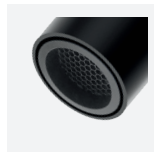

Incasso per interni dalla forma tonda per l'installazione a filo muro, realizzato in alluminio nelle finiture bianco e nero, con integrato un proiettore cilindrico telescopico orientabile nelle finiture bianco e nero.

Il proiettore è dotato di una ghiera anodizzata di colore nero per abbattere le luminanze

Round trimless recessed fixture for indoor lighting, made of aluminium in the finishing white or black, with a telescopic cylinder projector inside that comes white or black. The spotlight is equipped with an anodized ring in the finishing black to reduce the luminance.

RC_110

finiture: nero, bianco.
finishing: black, white.

Accessori - Accessories

Honeycomb

Progettato per controllare la diffusione della luce e aggiungere contrasto all'ambiente.

Designed to control the diffusion of light and add contrast to the environment.

Cross Baffle

Facilita il controllo e la concentrazione della luce nei punti desiderati, limitando al tempo stesso la sua dispersione in altre zone.

Facilitate the control and concentration of light at the desired points, while limiting its dispersion in other areas.

Honeycomb