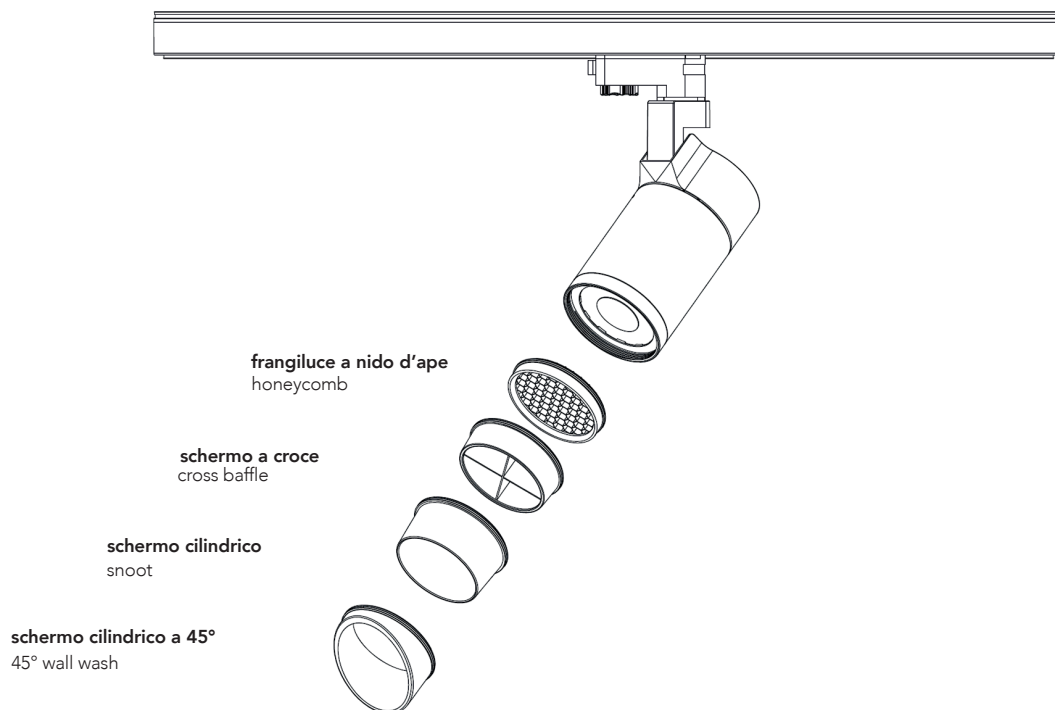

## Racy, proiettore track

Proiettore con adattatore per binario trifase, completo di LED COB, driver incluso, gradi di emissione 15° (narrow), 24° (spot), oppure 38° (flood), orientabilità +/-90°.

*Projector with a three-phase track adapter, with spot LED COB, driver included, emission degrees 15° (narrow), 24° (spot) or 38° (flood), adjustability +/-90°.*

### Su richiesta - On request

cod. 181.2700.\*\*.-- per 2700°K  
cod. 181.4000.\*\*.-- per 4000°K

**8** nero texturizzato  
texturized black

**11** bianco texturizzato  
texturized white

**frangiluce a nido d'ape**  
*honeycomb*

181.0010.01 1 pc

**schermo a croce**  
*cross baffle*

181.0010.02 1 pc

**schermo cilindrico**  
*snoot*

181.0010.03 1 pc

**schermo cilindrico a 45°**  
*45° wall wash*

181.0010.04 1 pc