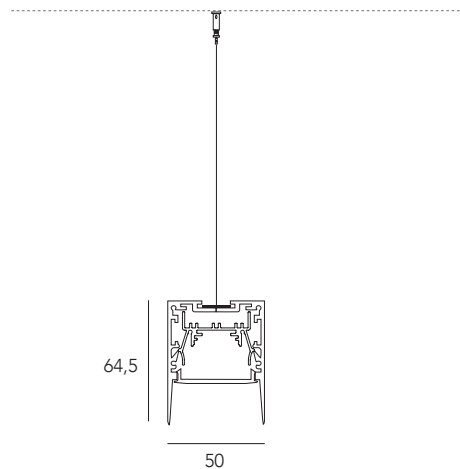

Profili in alluminio estruso 50 x 64,5 della serie MX con diffusore in policarbonato retratto di circa 21mm rispetto al bordo del profilo stesso per consentire una emissione più confortevole abbassando la luminanza diretta. Possono essere installati a soffitto o sospensione. Equipaggiabili con kit led. Disponibile nelle finiture nero, bianco e alluminio anodizzato satinato.

Extruded aluminum profiles 50 x 64.5 of the MX series with a polycarbonate diffuser retracted by about 21mm with respect to the edge of the profile itself to allow a more comfortable emission, lowering the direct luminance. They can be installed on the ceiling or suspended. Equipped with led kit. Available in black, white and satin anodised aluminum finishes.

MX1_45

finiture: nero, bianco, alluminio anodizzato.
finishing: black, white, anodised aluminum.

Sistema modulare per apparecchio singolo o file continue, realizzato in alluminio in versione minimal con diffusore arretrato, low contrast per luce generale con schermo opale, high contrast con diffusore prismaticizzato a luminanza controllata.

Modular system for single luminaire or continuous rows, made of aluminum in a minimal version with recessed low contrast diffuser for general light with opal screen, high contrast with prismatic diffuser with controlled luminance.

Diffusore - diffuser
opale | prismaticizzato
opal | prismatic