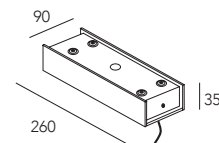

kit alimentazione per sospensione feeding kit for suspension

Kit alimentazione con contenitore driver per versione sospesa (modello grande).
Feeding kit with driver box for hanging version (big version).

Driver compatibile / Driver max 75w
1324.9128.4 ☐
1324.9128.2 ☒