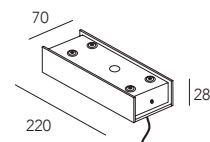

MX1_27 sospensione - *suspension*

CONFIGURA ONLINE
macrolux.store

30

45

Peso / Weight 0,77 kg/m

MX1_27 L = 3000

Profilo alluminio 45 x 30mm, in barre da 3 metri senza taglio a misura e senza lavorazioni per il montaggio, completo di diffusore, driver e strip LED esclusi.

testata di chiusura a vista end cap in sight

1324.6127.92.10	<input checked="" type="checkbox"/>	10 pcs
1324.6127.94.10	<input type="checkbox"/>	10 pcs
1324.6127.98.10	<input type="checkbox"/>	10 pcs

1324.6127.92	<input checked="" type="checkbox"/>	1 pc
1324.6127.94	<input type="checkbox"/>	1 pc
1324.6127.98	<input type="checkbox"/>	1 pc