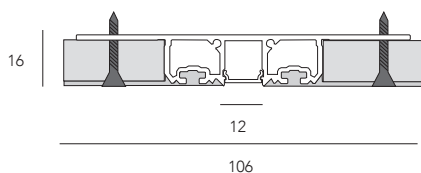

MT2_12

CONFIGURA ONLINE
macrolux.store

Peso / Weight 1,102 kg/m

MT2_12 L = 3000

94 bianco opaco
matt white

Profilo alluminio 106x 16mm, in barre da 3 metri senza taglio a misura e senza lavorazioni per il montaggio, completo di diffusore, driver e strip LED esclusi.

106 x 16mm aluminium profile, without machining and in 3 mt length profile without cut on measure, complete with diffuser, driver and strip LED excluded.

1320.0212.01.-- 94

1320.0212.01.M10.-- 94

Imballo multiplo da 10 pezzi/ multiple pack of 10 pieces

testata di chiusura ad incasso end cap for recessed

1320.5212.94.10 10 pcs
1320.5212.94 1 pc

staffe di giunzione lineare linear bracket connections

Per profili superiori ai 3 mt ordinare 1 kit ogni multiplo di 3 mt.
For profiles with length over 3 mt, please order 1 kit every 3 mt.