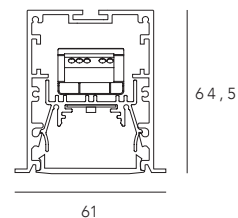

Profilo alluminio 61 x 65mm, in barre da 3 metri senza taglio a misura e senza lavorazioni per il montaggio, senza profilo ad H completo di diffusore opale (efficienza 64%) o prismaticizzato trasparente (efficienza 92%), alimentazione integrata.

61 x 65mm aluminium profile, without machining and in 3 mt length profile without cut on measure, without H profile, complete with opal diffuser (efficiency 64%) or prismatic transparent (efficiency 92%), integrated power supply.

Sistema modulare per apparecchio singolo o file continue, realizzato in alluminio in versione minimal con diffusore a filo, low contrast per luce generale con schermo opale, high contrast con diffusore prismaticizzato a luminanza controllata.

Modular system for single luminaire or continuous rows, made of aluminum in a minimal version, low contrast diffuser for general light with opal screen, high contrast with prismatic diffuser with controlled luminance.

Diffusore - diffuser
opale | prismaticizzato
opal | prismatic

MT0_45

finiture: bianco.
finishing: white.