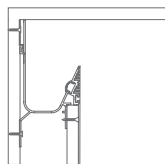

Parete / wall