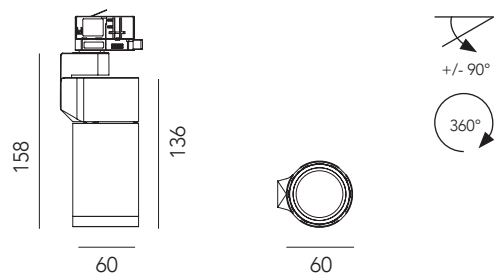

Mini racy 230V

CONFIGURA ONLINE
macrolux.store

Mini racy, proiettore track

IP 40 \equiv CE A $\frac{120V}{230V}$

Proiettore con adattatore per binario trifase, completo di LED COB, driver incluso, emissione 6° (narrow), orientabilità +/-90°.

Projector with a three-phase track adapter, passive heatsink, with spot LED COB, driver included, emission degrees 6° (narrow), adjustability +/-90°.

8 nero texturizzato
texturized black

11 bianco texturizzato
texturized white