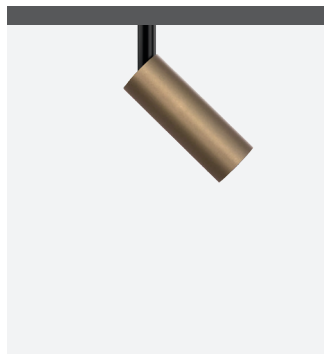

Mini Track

Il suo formato compatto è un suo punto di forza per una illuminazione architettuale.

Its compact size is a key factor for an architectural lighting.

1:1

mini track - me_248 48v track design

Mini Track

Mini Track progettato per l'installazione sul binario track design 48v. Dotato di innesto meccanico, l'installazione è possibile in modo semplice e sicuro senza l'ausilio di alcun utensile.

Mini Track designed for installation on the 48v lighting track design. Equipped with mechanic coupling, installation is possible in a simple and safe way without the use of any tool.

Mini Track

finiture: bianco, nero, bronzo.
finishing: white, black, bronze.

Emissione spot 26° con lente asferica in vetro, elettronica step-down 48v - orientabile 360° - 90°, alimentatore on/off o DALI.
26° spot emission with aspherical glass lens, 48v / 140mA step-down electronics - adjustable 360° - 90°, driver on/off or DALI.