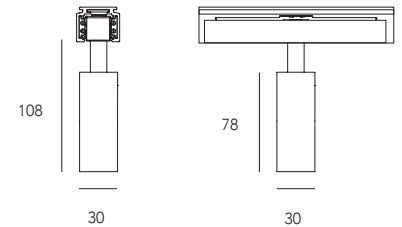

Mini Track progettato per l'installazione sul binario track design 48v. Dotato di innesto meccanico, l'installazione è possibile in modo semplice e sicuro senza l'ausilio di alcun utensile.

Mini Track designed for installation on the 48v lighting track design. Equipped with mechanic coupling, installation is possible in a simple and safe way without the use of any tool.

Mini Track

finiture: bianco, nero, bronzo.
finishing: white, black, bronze.

Emissione spot 26° con lente asferica in vetro, elettronica step-down 48v - orientabile 360° - 90°, alimentatore on/off o DALI.
26° spot emission with aspherical glass lens, 48v / 140mA step-down electronics - adjustable 360° - 90°, driver on/off or DALI.

Technical info: pag. 377