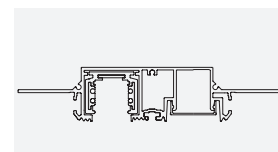

Mini Track progettato per l'installazione sul binario track design 48v. Dotato di innesto meccanico, l'installazione è possibile in modo semplice e sicuro senza l'ausilio di alcun utensile.

Mini Track designed for installation on the 48v lighting track design. Equipped with mechanic coupling, installation is possible in a simple and safe way without the use of any tool.

Mini Track

finiture: bianco, nero, bronzo.
finishing: white, black, bronze.

Emissione spot 26° con lente asferica in vetro, elettronica step-down 48v - orientabile 360° - 90°, alimentatore on/off o DALI.
26° spot emission with aspherical glass lens, 48v / 140mA step-down electronics - adjustable 360° - 90°, driver on/off or DALI.

Technical info: pag. 377

ME_448

Compatibilità | Compatibility