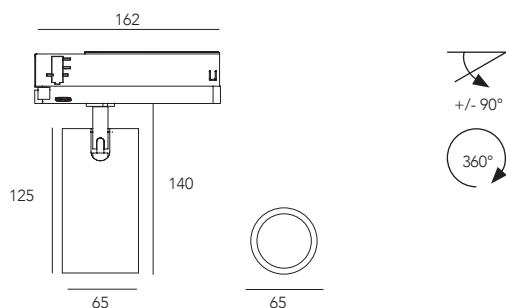

Mico 230V

CONFIGURA ONLINE

macrolux.store

Mico 230v

Proiettore LED per adattatore trifase meccanico a binario, con alimentatore elettronico a bordo, gradi di emissione 14, 25°, 35° orientabilità +/-90°.

Projector LED with a mechanical three-phase track adapter for, with electronic driver inside, emission degrees 14°, 25°, 35° adjustability +/-90°.