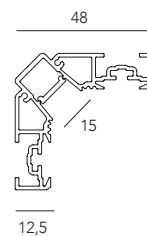

---

Profilo alluminio 48 x 48mm, per l'illuminazione degli angoli 90, integrato perfettamente nel cartongesso, delinea in modo completamente nuovo angoli a parete e soffitto.

---

*Aluminum profile 48 x 48 mm, for the lighting of the corners 90, perfectly integrated into the plasterboard, it completely outlines wall and ceiling angles.*

## MC\_90

finiture: bianco.  
finishing: white.

---

Profilo alluminio 48 x 48mm, per l'illuminazione degli angoli 270, integrato perfettamente nel cartongesso, delinea in modo completamente nuovo angoli a parete e soffitto.

---

*Aluminum profile 48 x 48 mm, for the lighting of the corners 270, perfectly integrated into the plasterboard, it completely outlines wall and ceiling angles.*

---