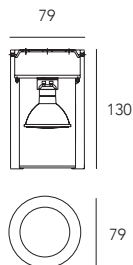

## Mat 130

Apparecchio per d'esterni IP54 con attacco GU10 a 230V  
*Unit for outdoor IP54 with GU10 cap in 230V.*

**4** bianco  
white

**14** grigio alluminio  
aluminum grey

131.0130.--

4 14

GU10 230V 1x50W