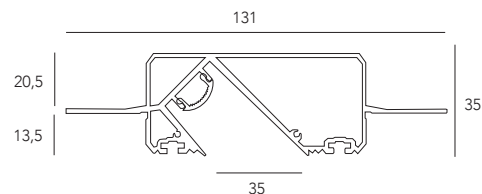

Profilo in alluminio estruso asimmetrico verniciato bianco opaco, adatto all'installazione ad incasso a scomparsa totale nel cartongesso. Predisposto per l'alloggiamento all'interno di strisce LED, consente un effetto luce asimmetrico continuo ed omogeneo sia in posizione verticale che orizzontale.

Asymmetric extruded aluminium profile matt white for total hide recessed installation in the plasterboard. To be equipped with LED strips, it allows an asymmetric continuous and homogeneous light effect both in vertical and horizontal installation.

MA2_35

finiture: bianco.
finishing: white.

Dotato di led ad elevato rendimento, può essere posizionato a soffitto con effetto wallwasher, parete sopra l'altezza dello sguardo in versione wallwasher verso l'alto generando luce indiretta con ottimo livello di luminosità generale.

Equipped with high-performance LEDs, it can be positioned on the ceiling with wallwasher effect, wall above the height of the gaze in a wallwasher upwards version, generating indirect light with excellent levels of general brightness.

White