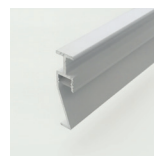

Profilo progettato per sostituire il battiscopa. La forma miniaturizzata di facile installazione sospende le pareti dal pavimento. Utilizzabile con o senza illuminazione.

Profile designed to replace the baseboard. The miniaturized form of easy installation suspends the walls from the floor. Usable with or without lighting.

MA2_10

---

finiture: bianco, nero
finishing: white, black

Di forma asimmetrica può essere installato a pavimento o soffitto, la luce indiretta è completamente scomparsa.

Asymmetrical in shape, it can be installed on the floor or ceiling, the indirect light is completely retractable.

White