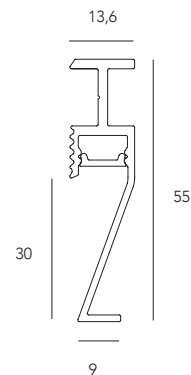

---

Profilo progettato per sostituire il battiscopa. La forma miniaturizzata di facile installazione sospende le pareti dal pavimento. Utilizzabile con o senza illuminazione.

---

*Profile designed to replace the baseboard. The miniaturized form of easy installation suspends the walls from the floor. Usable with or without lighting.*

## MA2\_10

---

finiture: bianco, nero  
finishing: white, black

Di forma asimmetrica può essere installato a pavimento o soffitto, la luce indiretta è completamente scomparsa.

*Asymmetrical in shape, it can be installed on the floor or ceiling, the indirect light is completely retractable.*