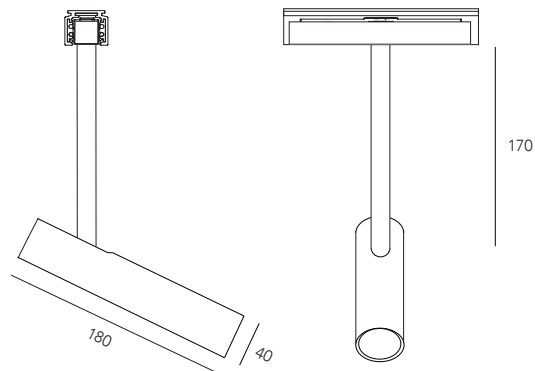

Lotus progettato con innesto asimmetrico per l'installazione sul binario track design 48v. Dotato di adattatore meccanico, l'installazione è possibile in modo semplice e sicuro senza l'ausilio di alcun utensile.

Lotus designed with asymmetrical coupling for installation on 48v track. Equipped with mechanic adapter, installation is possible in a simple and safe way without using any tools.

Lotus

finiture: bianco, nero, bronzo, grigio bluastro, grigio seta.

finishing: white, black, bronze, bluish grey, silk grey.

LENS 30° - 40° - 60°

Nuove finiture.

Grigio bluastrò Ral 7031

Grigio seta Ral 7044

Proiettore LED 8,3w 250 mA 979 Lm CRI>90, disponibile con lente 30° - 40° - 60°, elettronica step-down 48v - orientabile 360° - 90°, alimentatore on/off o DALI.

New finishes.

Bluish grey Ral 7031

Silk grey Ral 7044

LED projector 8,3w 250 mA 979 Lm CRI> 90, available with lens 30° - 40° - 60°, electronic step-down 48v - adjustable 360° - 90°, on / off or DALI power supply.

Technical info: pag. 374