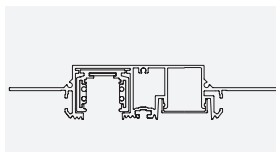

finishing: white, black, bronze, bluish grey, silk grey.

LENS 30° - 40° - 60°

Nuove finiture.

Grigio bluastrò Ral 7031

Grigio seta Ral 7044

Proiettore LED 8,3w 250 mA 979 Lm CRI>90, disponibile con lente 30° - 40° - 60°, elettronica step-down 48v - orientabile 360° - 90°, alimentatore on/off o DALI.

New finishes.

Bluish grey Ral 7031

Silk grey Ral 7044

LED projector 8,3w 250 mA 979 Lm CRI> 90, available with lens 30° - 40° - 60°, electronic step-down 48v - adjustable 360° - 90°, on / off or DALI power supply.

Technical info: pag. 374

ME_148

ME_248

ME_348

ME_448

ME_548

ME_648

Compatibilità | Compatibility