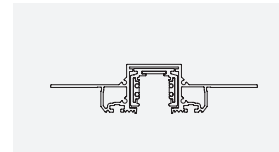

Lotus progettato con innesto asimmetrico per l'installazione sul binario track design 48v. Dotato di adattatore meccanico, l'installazione è possibile in modo semplice e sicuro senza l'ausilio di alcun utensile.

Lotus designed with asymmetrical coupling for installation on 48v track. Equipped with mechanic adapter, installation is possible in a simple and safe way without using any tools.

Lotus

finiture: bianco, nero, bronzo, grigio bluastro, grigio seta.

finishing: white, black, bronze, bluish grey, silk grey.

LENS 30° - 40° - 60°

Nuove finiture.

Grigio bluastrò Ral 7031

Grigio seta Ral 7044

Proiettore LED 8,3w 250 mA 979 Lm CRI>90, disponibile con lente 30° - 40° - 60°, elettronica step-down 48v - orientabile 360° - 90°, alimentatore on/off o DALI.

New finishes.

Bluish grey Ral 7031

Silk grey Ral 7044

LED projector 8,3w 250 mA 979 Lm CRI> 90, available with lens 30° - 40° - 60°, electronic step-down 48v - adjustable 360° - 90°, on / off or DALI power supply.

Technical info: pag. 374

ME_248

Compatibilità | Compatibility