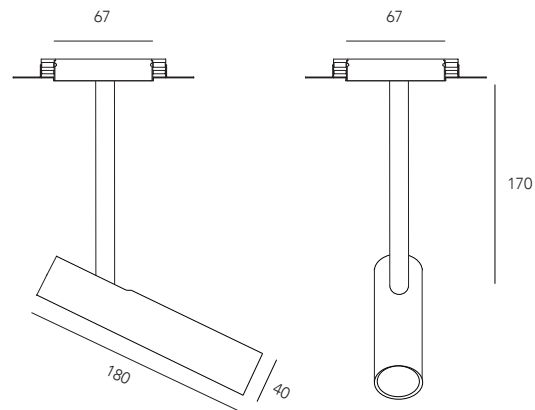

### LENS 30° - 40° - 60°

#### Nuove finiture.

Grigio bluastro Ral 7031  
Grigio seta Ral 7044

Proiettore LED 8,3w 250 mA 979 Lm CRI>90, disponibile con lente 30° - 40° - 60°, elettronica step-down 48v - orientabile 360° - 90°, alimentatore on/off o DALI.

#### New finishes.

Bluish grey Ral 7031  
Silk grey Ral 7044

LED projector 8,3w 250 mA 979 Lm CRI> 90, available with lens 30° - 40° - 60°, electronic step-down 48v - adjustable 360° - 90°, on / off or DALI power supply.