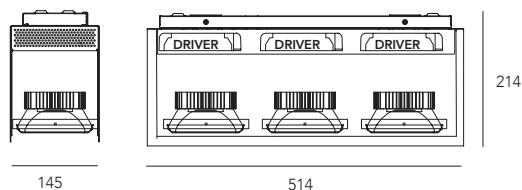

# Horto 160, 3 spot

**CONFIGURA ONLINE**

macrolux.store