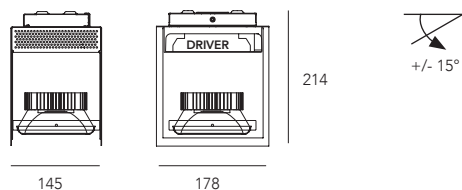

## Horto 160, 1 spot 12-17w, CRI 95

Apparecchio a plafone LED, completo di alimentatore e connessioni, tolleranza colore 3 McAdams, gradi di emissione 14°, 28°, 36°, orientabilità +/-15°.

Surface mounted LED, complete with driver and connections, colour tolerance 3 McAdams, emission degrees 14°, 28°, 36°, adjustability +/-15°.