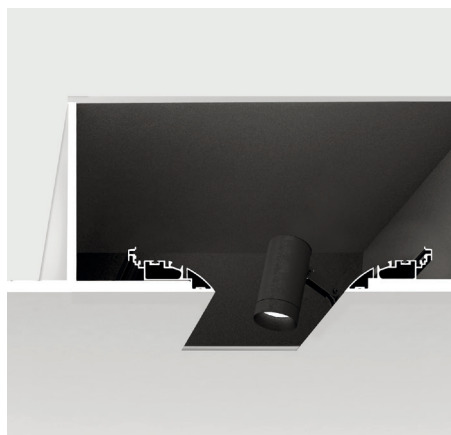

Groove Square

La luce incassata nel soffitto scolpisce l'architettura.

The light embedded in the ceiling sculpts the architecture.

Groove square

Struttura ad incasso da interni integrata nell'architettura completamente a scomparsa, realizzato con il profilo ML_30 nella finitura bianco o nero, da finire con copertura superiore da realizzare in cartongesso.

Predisposto per l'alloggiamento di uno o più spot all'interno per una illuminazione d'accento, fissati all'interno tramite sistema meccanico che permette all'utilizzatore di modificarne la posizione in funzione delle necessità progettuali.

Recessed structure for interior lighting integrated in the architecture, totally hidden, created with profile ML_30 in the finishing white or black, to be completed with the superior cover to be realized on the plasterboard.

The structure can housing one or more spots inside for an accent lighting, fixed inside through a mechanic system that allows to adjust the position according to the planning needs.

Black version

White version