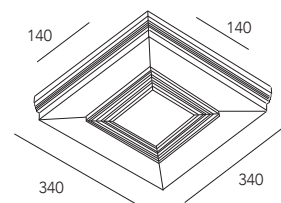

Struttura ad incasso da interni integrata nell'architettura, da completare con copertura superiore da realizzare in cartongesso.

Built-in interior structure integrated into the architecture, to be completed with upper cover to be made in plasterboard.

Groove Square

finiture: nero, bianco.
finishing: black, white.