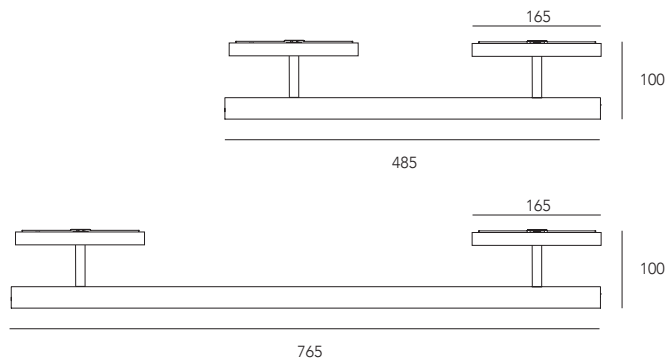

Dark line S

Il kit Dark line S è progettato per l'installazione sul binario track design DARK, ad incasso. Dotato di innesto meccanico, rende possibile agganciare e muovere il proiettore all'interno del binario in modo semplice e sicuro senza l'ausilio di alcun utensile.

The Dark line S kit is designed for installation on the track design track DARK, recessed. Equipped with mechanic coupling, it makes it possible to hook and move the projector inside the track in a simple and safe way without the aid of any tool.

Dark line S

finitura: nero.
finishing: black.

UGR<19

Oggetto miniaturizzato con qualità stilistiche e tecniche, la lente con emissione 54° garantisce un ottimo controllo del flusso luminoso riducendo la luminanza.

Miniaturized object with stylistic and technical qualities, the lens with 54° emission guarantees excellent control of the luminous flux by reducing luminance.

Dark

Black