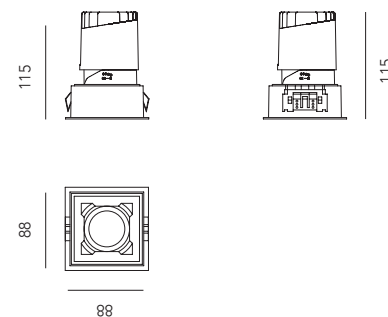

Boss downlight di forma quadrata è adatto a qualsiasi compito di illuminazione in qualsiasi situazione ambientale: da un'efficiente illuminazione diffusa ed uniforme delle pareti, fino ad una precisa luce d'accento.

Square-shaped Boss downlight is suitable for any lighting task in any environmental situation: from efficient diffused and uniform lighting of the walls, up to precise accent lighting.

Boss Trim

finitura: bianco.
finishing: white.

Antiriflesso, emissione cut-off, libero da abbagliamento, inclinabile da 0° a 30°, orientabile a 355° colori differenti del riflettore secondario.

Anti-glare, cut-off beam, glare free, reclining from 0° to 30°, adjustable to 355° - different colors of the secondary reflector.