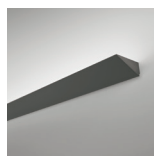

Sistema che comunica elegantemente con l'architettura. Emissione della luce asimmetrica, con eccellente uniformità senza dispersione luminosa.

System that elegantly communicates with architecture. Asymmetrical light emission, with excellent uniformity without light dispersion.

Ala

finiture: nero, bianco, bronzo anodizzato.
finishing: black, white, anodized bronze.

In alluminio, completo di asta di fissaggio, led e diffusore opale.

In aluminum, complete with fixing rod, LED and opal diffuser.

Black