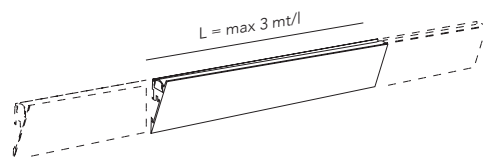

Peso / Weight 0,76 kg/m

Hiss L = 3000

Profilo alluminio 63 x 20mm, in barre da 3 metri senza taglio a misura e senza lavorazioni per il montaggio completo di asta fissaggio, diffusore, senza testate di chiusura, driver e strip LED escluso.

63 x 20mm aluminium profile, without machining and in 3 mt length profile without cut on measure, complete with mounting device, diffuser, without end caps, driver and strip LED excluded.

92 nero opaco
matt black

94 bianco opaco
matt white

98 alluminio anodizzato
anodized aluminum

89.0000.01-- 92 94 98

89.0000.01.M5-- 92 94 98

Imballo multiplo da 5 pezzi/ multiple pack of 5 pieces

testata di chiusura sx

left end cap

89.0010.92.10 ■ 10 pcs
89.0010.94.10 □ 10 pcs
89.0010.98.10 ▣ 10 pcs

89.0010.92 ■ 1 pc
89.0010.94 □ 1 pc
89.0010.98 ▣ 1 pc

testata di chiusura dx

right end cap

89.0020.92.10 ■ 10 pcs
89.0020.94.10 □ 10 pcs
89.0020.98.10 ▣ 10 pcs